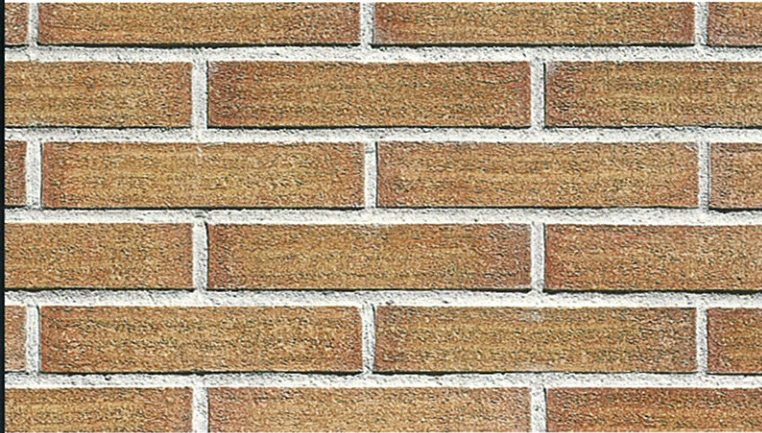

pardo

PARDO LISO