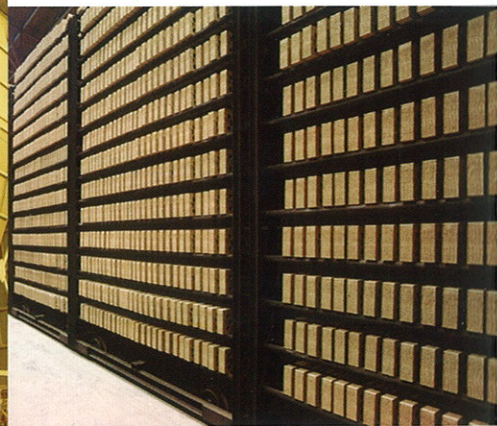

BELLEZA EXTERIOR

CERÀMICA D'ALMACELLES

La combinación armónica de los elementos de la naturaleza hace de los ladrillos de CERÀMICA D'ALMACELLES piezas únicas con las cuales el fuego y la tierra estarán presentes en todas sus edificaciones. Sólo la elaboración tradicional a partir de una exclusiva y perfecta combinación de cuatro arcillas procedentes de nuestras propias canteras y una esmerada y lenta cocción a más de 1.000º C, son capaces de conseguir una característica destonificación natural que hace a nuestros productos fácilmente identificables por su belleza imperecedera. Durante el proceso de producción se realizan, además, diversos controles para garantizar a nuestros clientes el sello de calidad que identifica a CERÀMICA D'ALMACELLES.